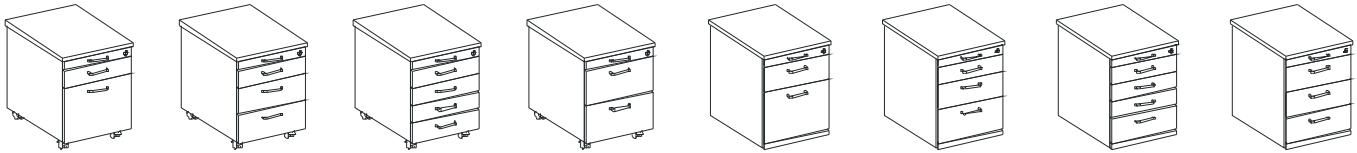

Rolcontainers diepte 600 mm

Hoogte 557 mm
(8 HE) - 2/6 HE

Hoogte 557 mm
(8 HE) - 2/3/3 HE

Hoogte 557 mm
(8 HE) - 2/2/2/2 HE

Hoogte 557 mm
(8 HE) - 4/4 HE

Hoogte 557 mm
(9 HE) - 3/6 HE

Hoogte 557 mm
(9 HE) - 2/3/4 HE

Hoogte 557 mm
(9 HE) - 2/2/2/3 HE

Hoogte 557 mm
(9 HE) - 3/3/3 HE