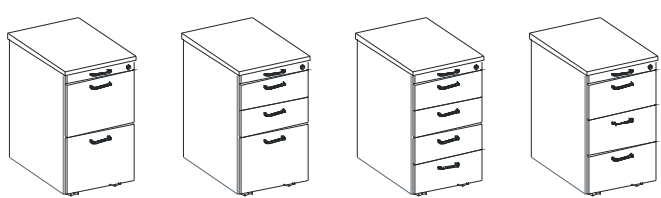

Aanbouwcontainers diepte 800 mm

Hoogte 720 mm
(12 HE) - 6/6 HE

Hoogte 720 mm
(12 HE) - 3/3/6 HE

Hoogte 720 mm
(12 HE) - 3/3/3/3 HE

Hoogte 720 mm
(12 HE) - 4/4/4 HE

Aanbouwcontainers diepte 600 mm

Hoogte 720 mm
(12 HE) - 6/6 HE