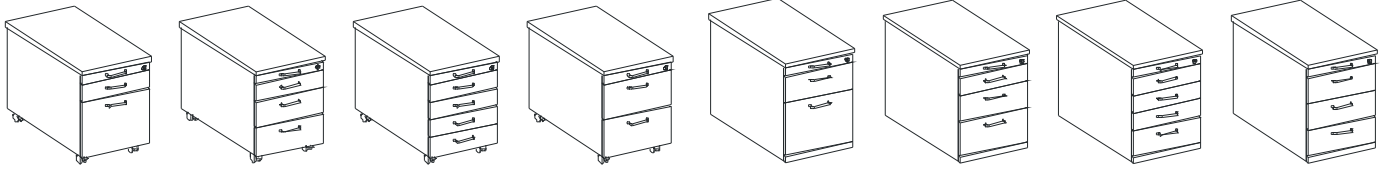

Rolcontainers diepte 800 mm

Hoogte 557 mm
(8 HE) - 2/6 HE

Hoogte 557 mm
(8 HE) - 2/3/3 HE

Hoogte 557 mm
(8 HE) - 2/2/2/2 HE

Hoogte 557 mm
(8 HE) - 4/4 HE

Hoogte 557 mm
(9 HE) - 3/6 HE

Hoogte 557 mm
(9 HE) - 2/3/4 HE

Hoogte 557 mm
(9 HE) - 2/2/2/3 HE

Hoogte 557 mm
(9 HE) - 3/3/3 HE