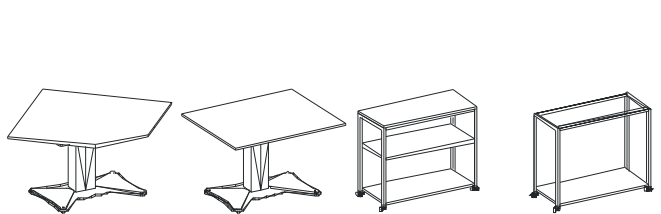

Mono-zuilen en dossierwagens

Mono-zuil
Hoogte 720-1210mm

Mono-zuil
Hoogte 720-1210mm

Dossierwagen
Breedte 800 mm
Diepte 380 mm

Dossierwagen
Breedte 800 mm
Diepte 380 mm