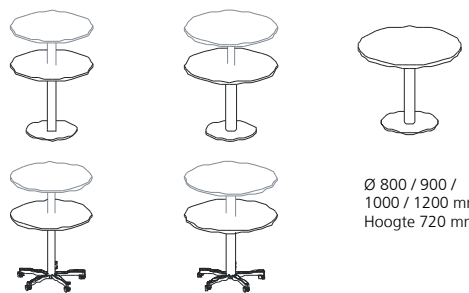

Kasten

Breedte 800 mm
Diepte 420 mm
Hoogte 720 mm
2 OH

Breedte 1000 mm
Diepte 420 mm
Hoogte 720 mm
2 OH

Breedte 1200 mm
Diepte 420 mm
Hoogte 720 mm
2 OH

Breedte 1600 mm
Diepte 420 mm
Hoogte 720 mm
2 OH

Ronde Tafels

Ø 800 mm
Hoogte 720 - 1165 mm

Ø 900 mm
Hoogte 720 - 1165 mm

Ø 800 / 900 / 1000 / 1200 mm
Hoogte 720 mm

Decoren

Ahorn Decor

Buche Decor hell

Buche Decor

Kirschbaum Romana