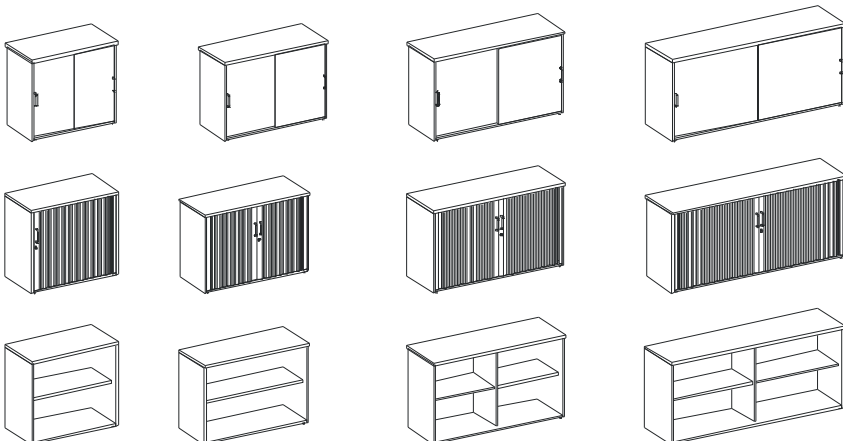

Hoogte 720 mm
(12 HE) - 4/4/4 HE

Hoogte 720 mm
(12 HE) - 4/4/4 HE

Mono-zuilen en dossierwagens

Mono-zuil
Hoogte 720-1210mm

Mono-zuil
Hoogte 720-1210mm

Dossierwagen
Breedte 800 mm
Diepte 380 mm

Dossierwagen
Breedte 800 mm
Diepte 380 mm

Kasten

Breedte 800 mm
Diepte 420 mm
Hoogte 720 mm
2 OH

Breedte 1000 mm
Diepte 420 mm
Hoogte 720 mm
2 OH

Breedte 1200 mm
Diepte 420 mm
Hoogte 720 mm
2 OH

Breedte 1600 mm
Diepte 420 mm
Hoogte 720 mm
2 OH

Ronde Tafels